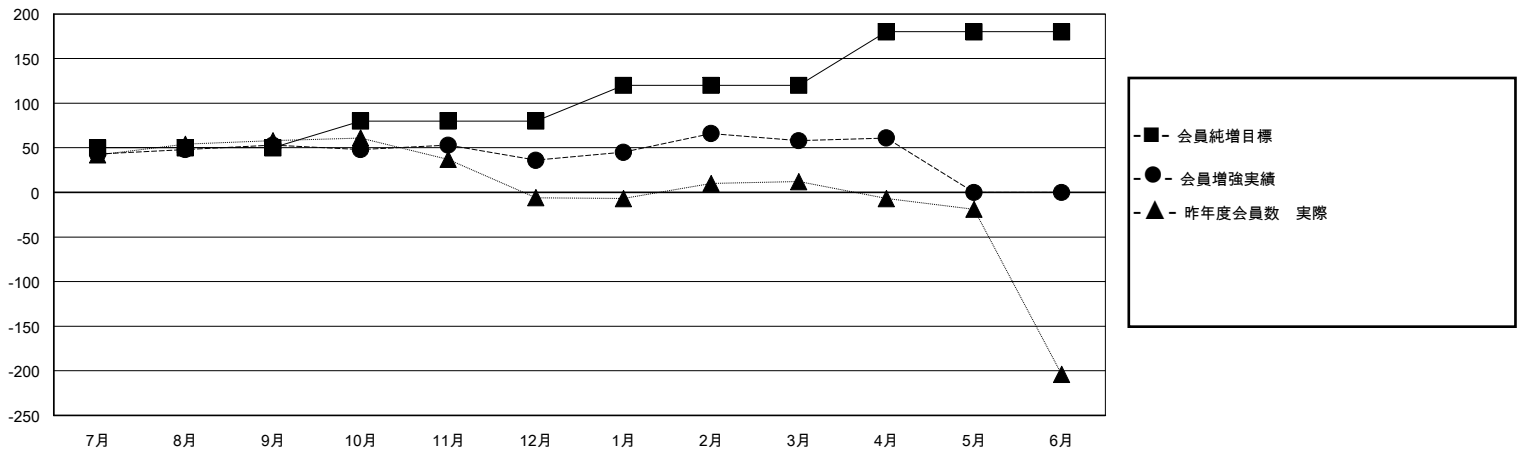

MONTHLY MEMBERSHIP PROGRESS REPORT

District 330 B

Results as of: 4/30/2024

GMT:

地域 JAPAN

GMT会則地域

クラブ				名			
結果 : 2023-2024				結果 : 2023-2024			
四半期	新クラブ目標	新クラブ	解散クラブ	四半期	会員純増目標	会員増強実績	退会者(転籍を含む)実際
7月/8月/9月	0	0	0	7月/8月/9月	50	103	39
10月/11月/12月	0	0	0	10月/11月/12月	30	36	52
1月/2月/3月	1	0	0	1月/2月/3月	40	64	42
4月/5月/6月	0	0	0	4月/5月/6月	60	10	6

新クラブ目標及び実績累計

会員目標及び実績累計

解散クラブ: 0	83 CLUBS OF 141 一名以上の新会員を登録	男女別 男性 2,884 (83.33%) 女性 577 (16.67%)
退会者 物故会員 28 クラブ解散 0 その他 111 合計 139	会員累計データを見るには、ここをクリック	世帯主/家族会員合計 542 国際会費半額の家族会員 297